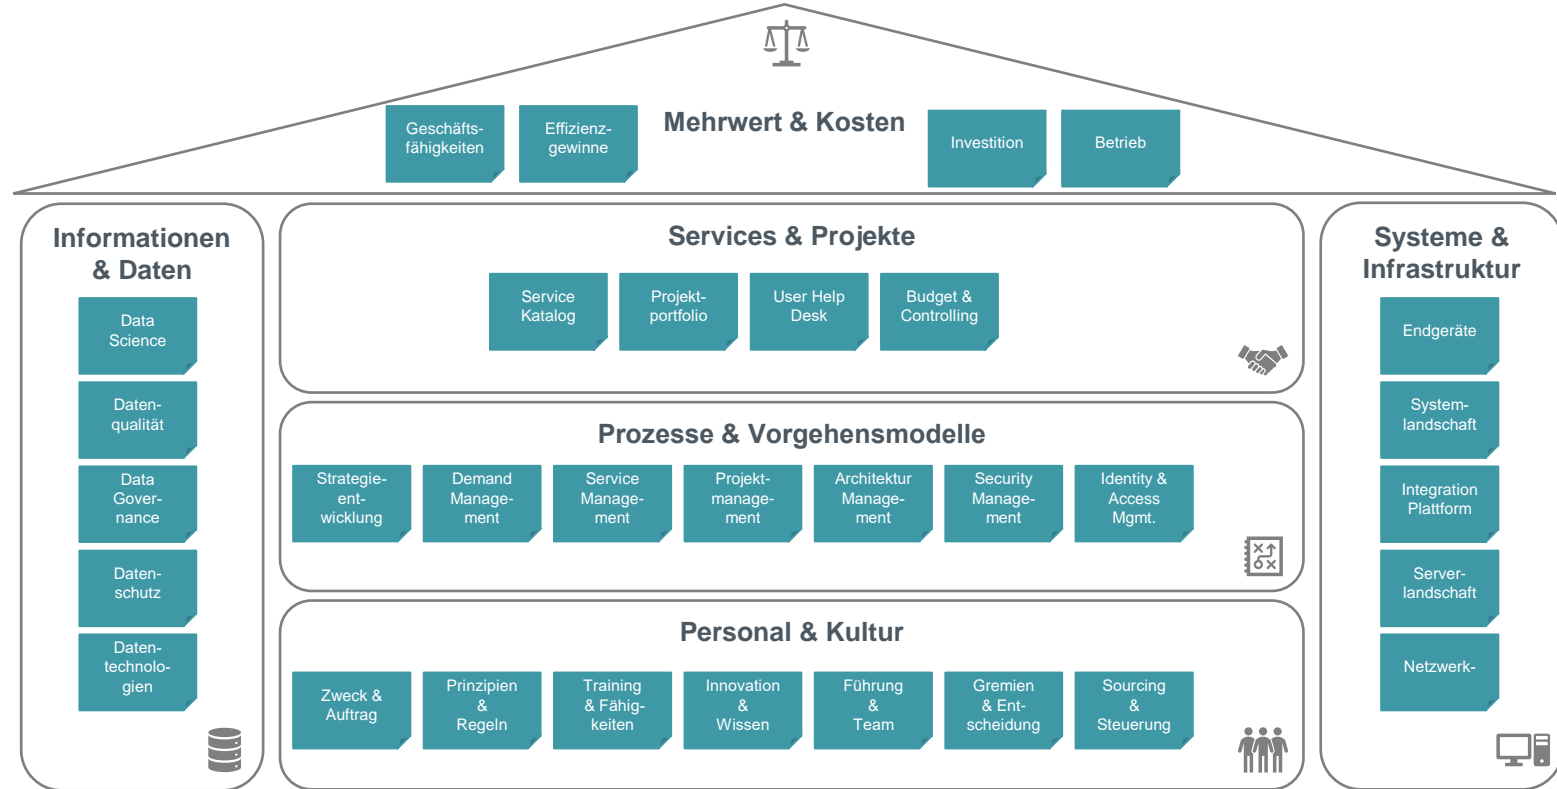

IT-Strategie

Scoping & Entwicklung

Dr. Christopher Schulz

IT-Strategie: Scoping

Mit dem IT-Strategiehaus die Schwerpunktthemen festlegen

Wie können wir Ihnen helfen?

Sprechen Sie mit uns über Ihre Themen!

Dr. Christopher Schulz

Managing Director

- **Sie möchten eine IT-Strategie für Ihre Firma entwickeln?**
Gerne beraten wir bei der Initiierung, Vorgehen & Kommunikation.
- **Sie benötigen Hilfe bei der Umsetzung Ihrer IT-Strategie?**
Auf Basis der Stakeholder, Ihren Zielen sowie Randbedingungen verankern wir mit Ihnen Ihre IT-Strategie.
- **Sie wollen Ihre IT-Strategie aktualisieren?**
Gerne unterziehen wir Ihrer Ist-Strategie einem Review und schlagen Entwicklungsschritte vor.